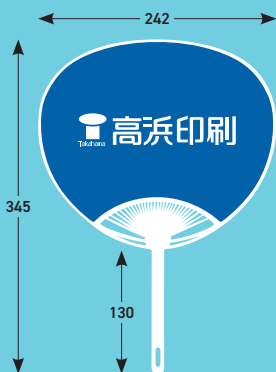

オリジナル うちわ 作りませんか？

涼

デザインから承ります。

しんじ湖ボウル様にご注文頂きました！

レギュラータイプ (ポリうちわ)

定番のポリうちわです。表裏の両面を別々のデザインで印刷出来ます。

丸抜きタイプ (紙製うちわ)

表裏の両面を別々のデザインで印刷出来ます。しっかりとした厚さで、品質・耐久性を重視しています。

穴は、穴あきタイプ、ミシンタイプ、穴なしタイプの3タイプからお選びいただけます。

料金表 (税込)

(デザイン料は別途頂きます。詳しくはお問い合わせください)

	レギュラー	丸抜き
100本	20,900円 (@ 209)	62,700円 (@ 627)
200本	23,540円 (@ 117.7)	64,240円 (@ 321.2)
300本	26,730円 (@ 89.1)	65,670円 (@ 218.9)
400本	29,920円 (@ 74.8)	66,880円 (@ 167.2)
500本	32,725円 (@ 65.45)	67,650円 (@ 135.3)