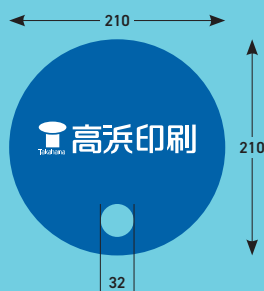

オリジナル うちわ 作りませんか？

涼

デザインから承ります。

しんじ湖ボウル様にご注文頂きました！

レギュラータイプ (ポリうちわ)

定番のポリうちわです。表裏の両面を別々のデザインで印刷出来ます。

丸抜きタイプ (紙製うちわ)

表裏の両面を別々のデザインで印刷出来ます。しっかりとした厚さで、品質・耐久性を重視しています。

穴は、穴あきタイプ、ミシンタイプ、穴なしタイプの3タイプからお選びいただけます。

料金表 (税込)

(デザイン料は別途頂きます。詳しくはお問い合わせください)

	レギュラー	丸抜き
100本	20,900円 (@ 209)	62,700円 (@ 627)
200本	23,540円 (@ 117.7)	64,240円 (@ 321.2)
300本	26,730円 (@ 89.1)	65,670円 (@ 218.9)
400本	29,920円 (@ 74.8)	66,880円 (@ 167.2)
500本	32,725円 (@ 65.45)	67,650円 (@ 135.3)